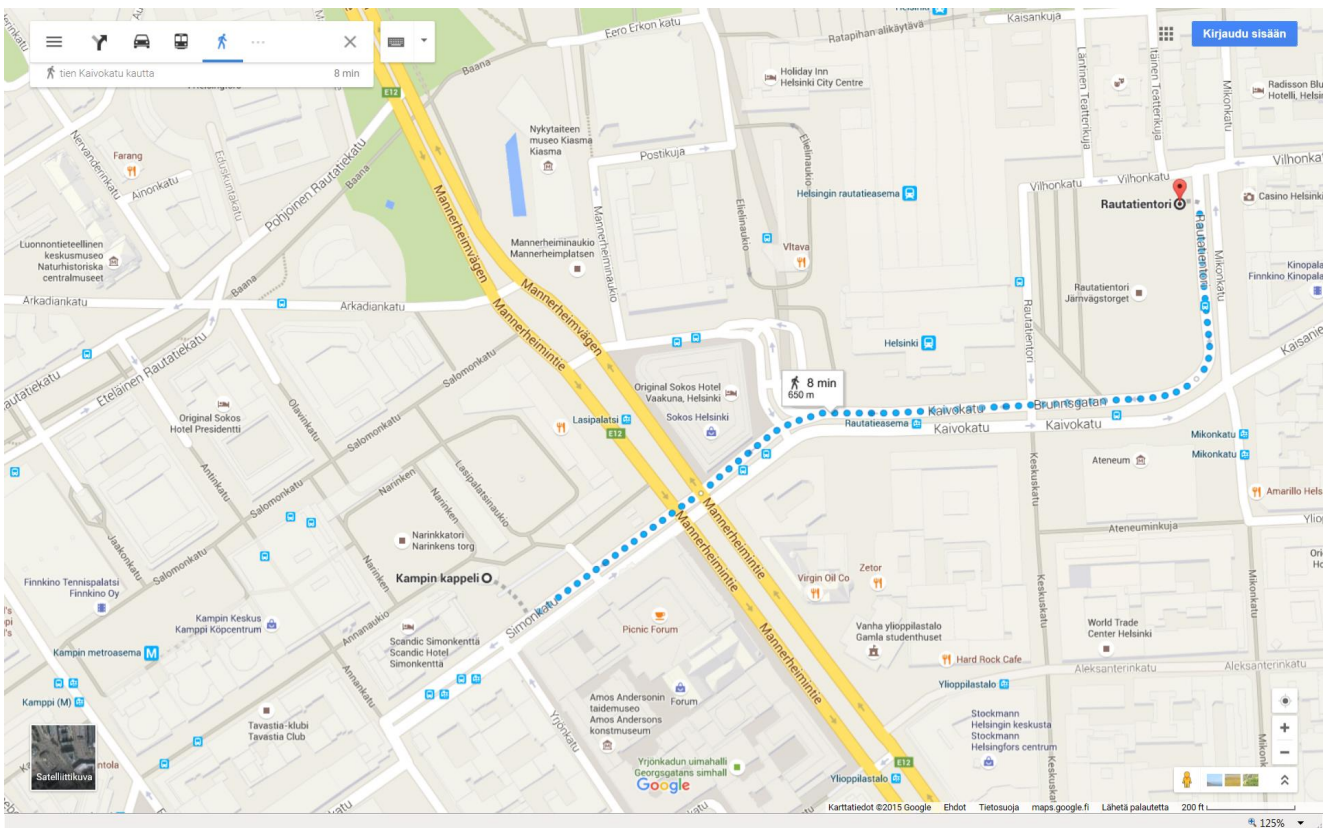

# LEHTIMÄKI

AINOASTAAN PALVELUKSEN ALOITTAMI SPÄI VI NÄ, LÄHTÖ KLO 10  
TILAUSAJO HELSINKI – SIVILLIPALVELUSKESKUS, Lapinjärvi

Helsingin lähtöpaikka:

Mikonkadun turistipysäkki (Casinon kohdalla, Mikonkatu 19).

Reitti Kampin linja-autoasemalta pysäkille:

Bussit:

LEHTIMÄKI

STA