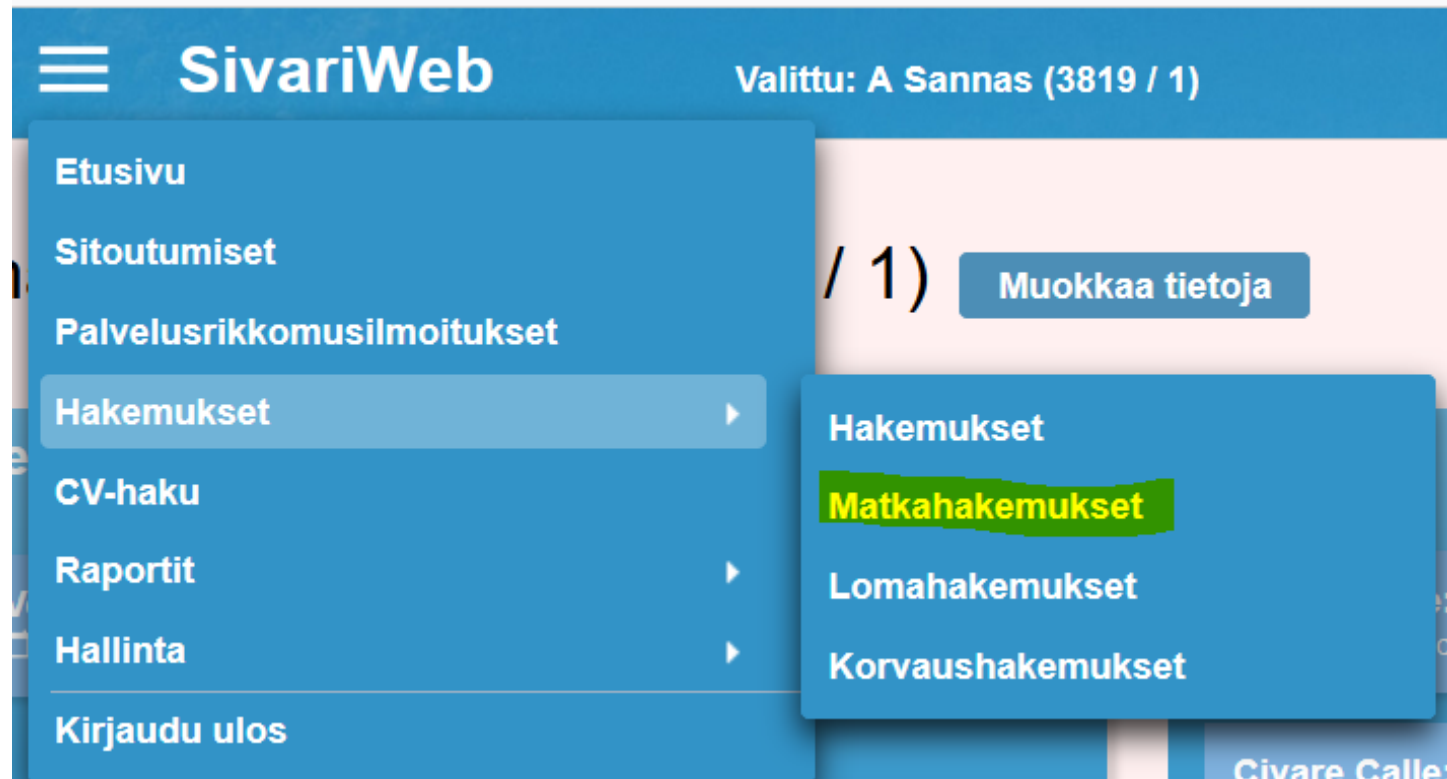

Aloitussnäky

Viestit – laatikkoon tulee tieto uusista matkahakemuksista.

The screenshot displays the SivariWeb interface for user A Sannas (3819 / 1). The top navigation bar includes the SivariWeb logo, a menu icon, the user's name and ID, and language options (SV / EN). Below the navigation bar, the user's profile information is shown, including a 'Muokkaa tietoja' (Edit info) button. The main content area is divided into three sections:

- Tehtävälista** (Task list): Shows a task 'Velvollisen Sivari, Simo lomahakemus on käsittelemättä' (Mandatory Sivari, Simo vacation application is not processed) with a due date of 19.05.2023.
- Viestit** (Messages): Shows a list of messages under the 'Omat' (My) tab. The messages are:
 - Civare Calle: Uusi matkahakemus (New travel application) - 12:48 - hetki sitten
 - Sivari Simo: Uusi lomahakemus (New vacation application) - 15.05.2023 - noin 14 päivää sitten
 - Sivari Simo: Uusi lomahakemus (New vacation application) - 15.05.2023 - noin 14 päivää sitten
- Siviilipalveluskeskus tiedottaa** (Civil Service Center informs): A notification about the Sivariweb test environment, dated 2022-11-08. A 'Lue lisää' (Read more) button is present.

Mistä muualta löydän matkalippuhakemukset?

Avaa päävalikko vasemmasta yläkulmasta, kolmen viivan alta.
Sieltä Hakemukset → Matkahakemukset

Valitse Tila → Lähetetty → Hae

Löydät velvollisen lähettämän matkalippuhakemuksen, jonka voit nyt tilata ohjeen mukaan.