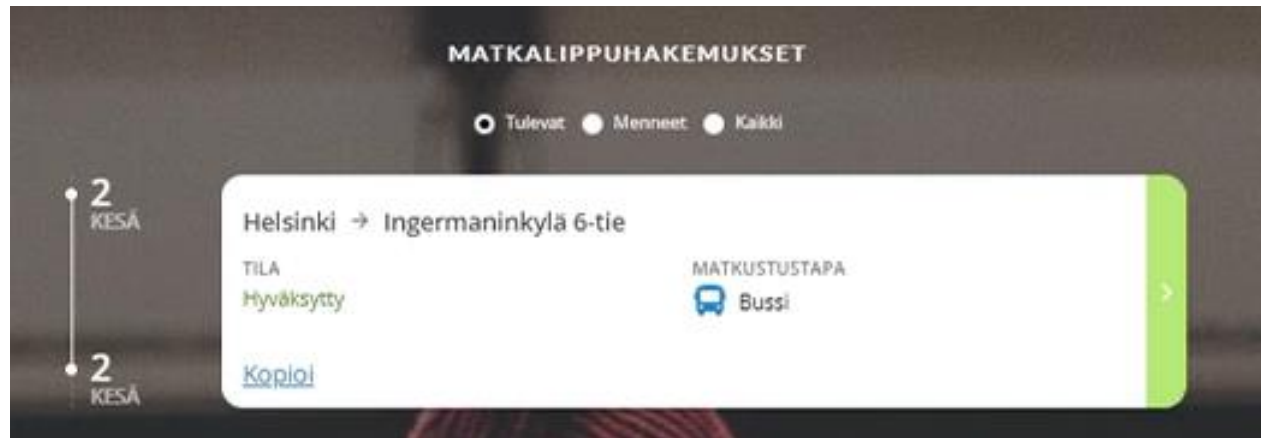

Velvollisen näkymä Omasivariissa

Matkat

TILA: Hyväksytty KÄSITTELIJÄ: Verkstaden

HELSINKI - INGERMANINKYLÄ 6-TIE, PERJANTAINA 2. KESÄKUUTA 2023

MATKUSTUSTAPA	MATKA-AIKA	KESTO
Bussi	17.15 - 18.25	tunti 10 minuuttia

LIIKENNOITSIJÄ: OnniBus MEGA MATKALIPUT OSTETTU: ☒ 30.5.2023 12.50

Matkahuollon Nettilippu on paperiton lippu. Kuljettaja tarkistaa matkustusosoikeuden nimesi perusteella. Onnibusseissa tarvitsset erillisen varaustunnuksen, jonka löydät alta.

Voit katsoa tarkemmat reittitiedot: [Matkahuollon verkkosivuilta](#)

17.15 - 18.25 tunti 10 minuuttia	Helsinki linja- autoasema, Kamppi 📍 25	»	Ingermaninkylä 6-tie 📍 Ingermaninkylä 6-tie I

Varaustunnus
1-9499-020623-M6-1715-HELK-INGE

Istumapaikka
Auto M6 paikka: 1