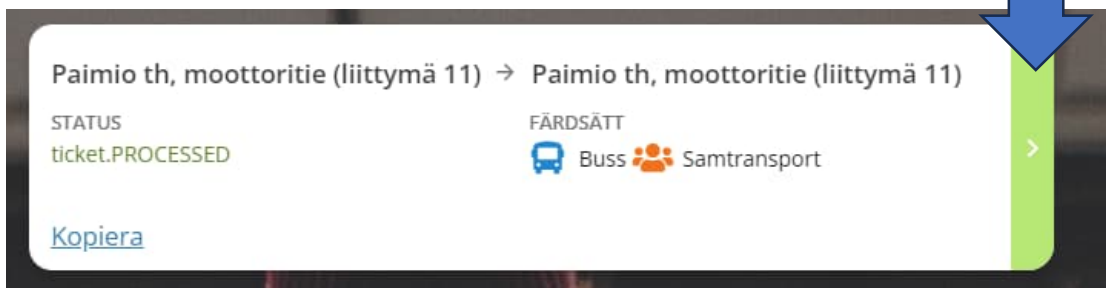

Resebiljetterna i Omasivari

Du hittar biljetterna som är beställda i Omasivari (och köpta) under fliken "Resebiljetter" i Omasivari. Under beställningskedet kan du dessutom beställa biljetterna till din e-post eller som textmeddelande.

Under rubriken "Reseansökningar" kan du välja mellan "Kommande", "Gamla" och "Alla" resor.

ONNIBUSBILJETTEN

Öppna Onnibusbiljetten här

Resor

STATUS

Ticket.PROCESSED

BEHANDLARE

Sivillipalveluskeskus, Koulutusjakso